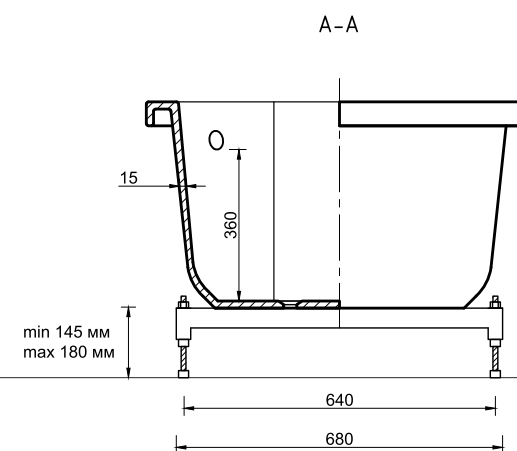

ESTET

г. Кострома, ул. Московская д. 105
тел. 8 (4942) 33 61 71

ВАННА «ВЕРОНА» ПРАВАЯ 1600X800

ПРОИЗВОДСТВО ИЗДЕЛИЙ ИЗ ЛИТЬЕВОГО МРАМОРА

*Допустимое отклонение линейных размеров ± 5 мм

ООО «ЭСТЕТ»