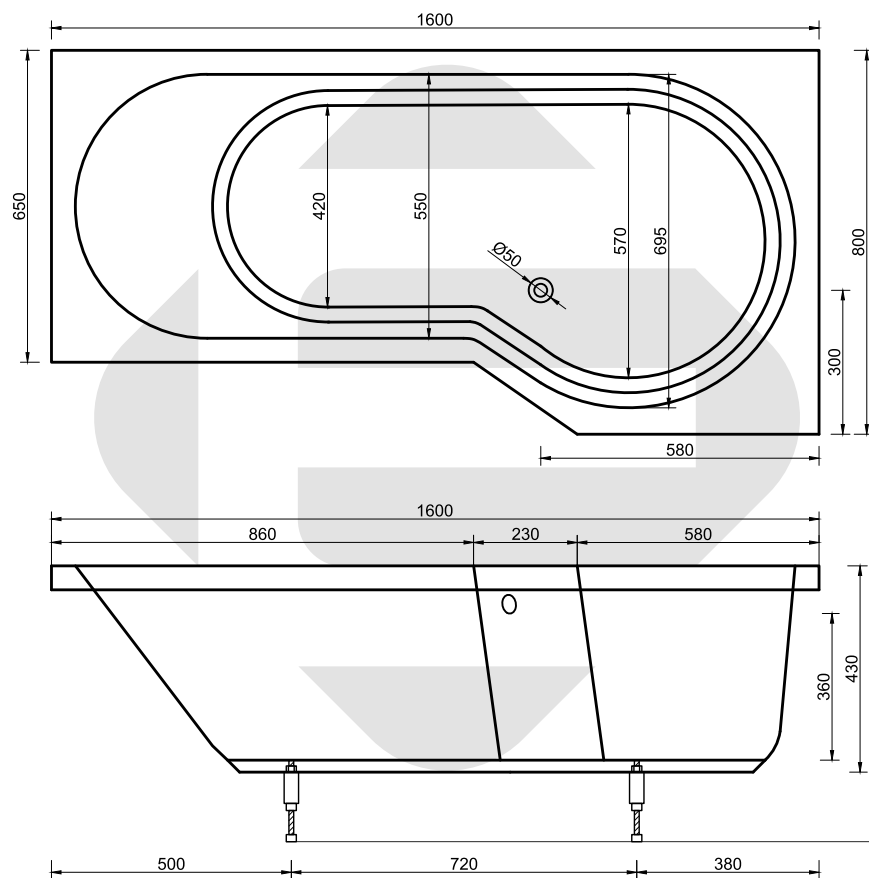

ESTET

г. Кострома, ул. Московская д. 105
тел. 8 (4942) 33 61 71

ВАННА «ВЕРОНА» ПРАВАЯ 1600X800

ПРОИЗВОДСТВО ИЗДЕЛИЙ ИЗ ЛИТЬЕВОГО МРАМОРА

*Допустимое отклонение линейных размеров ± 5 мм

ООО «ЭСТЕТ»